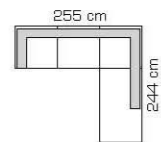

IN VELE STOFFEN
KLEUREN & LEDER
LEVERBAAR

IN VELE STOFFEN
KLEUREN & LEDER
LEVERBAAR

IN VELE STOFFEN
KLEUREN & LEDER
LEVERBAAR

STEL EENVOUDIG UW EIGEN ZITMEUBEL SAMEN

IN VELE STOFFEN
KLEUREN & LEDER
LEVERBAAR

IN VELE STOFFEN
KLEUREN & LEDER
LEVERBAAR

IN VELE STOFFEN
KLEUREN & LEDER
LEVERBAAR

1) FAUTEUIL ESPEN in stof, H78 x B90 x D87 cm, 249,- 2) FAUTEUIL ELAU in stof, H78 x B84 x D87 cm, 249,- 3) FAUTEUIL ELBE in stof, H78 x B84 x D87 cm, 249,- 4) ELEMENTENBANK ESPEN in stof, excl. sierkussens, 879,- Sierkussens per stuk vanaf 19,95 5) ELEMENTENBANK ELAU in stof, excl. sierkussens, 699,- Sierkussens per stuk vanaf 19,95 6) ELEMENTENBANK ELBE in stof, excl. sierkussens, 999,- Sierkussens per stuk vanaf 19,95

1 KIES UW UITVOERING

Combineer 16 verschillende elementen en maak zo uw ideale opstelling!

2 KIES UW ARMLEUNING

U heeft de keuze uit 9 armen!

3 KIES UW POOT

U heeft de keuze uit 3 poot soorten in 3 hoogtes!

4 KIES UW STOF-OF LEDERKLEUR

Er is keuze uit vele kleuren en dessins in stof en leder!

5 EN CREËER UW EIGEN ZITHOEK