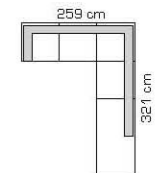

1) FAUTEUIL ESPEN in stof, H78 x B90 x D87 cm, 249,- 2) FAUTEUIL ELAU in stof, H78 x B84 x D87 cm, 249,- 3) FAUTEUIL ELBE in stof, H78 x B84 x D87 cm, 249,- 4) ELEMENTENBANK ESPEN in stof, excl. sierkussens, 879,- Sierkussens per stuk vanaf 19,95 5) ELEMENTENBANK ELAU in stof, excl. sierkussens, 699,- Sierkussens per stuk vanaf 19,95 6) ELEMENTENBANK ELBE in stof, excl. sierkussens, 999,- Sierkussens per stuk vanaf 19,95