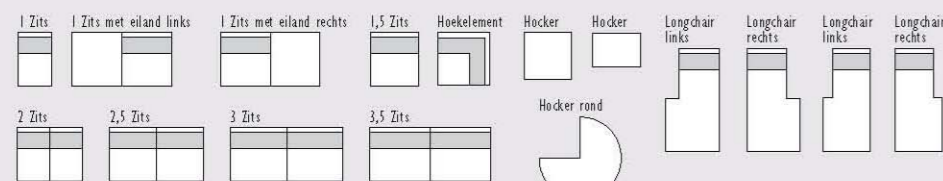

1 KIES UW UITVOERING